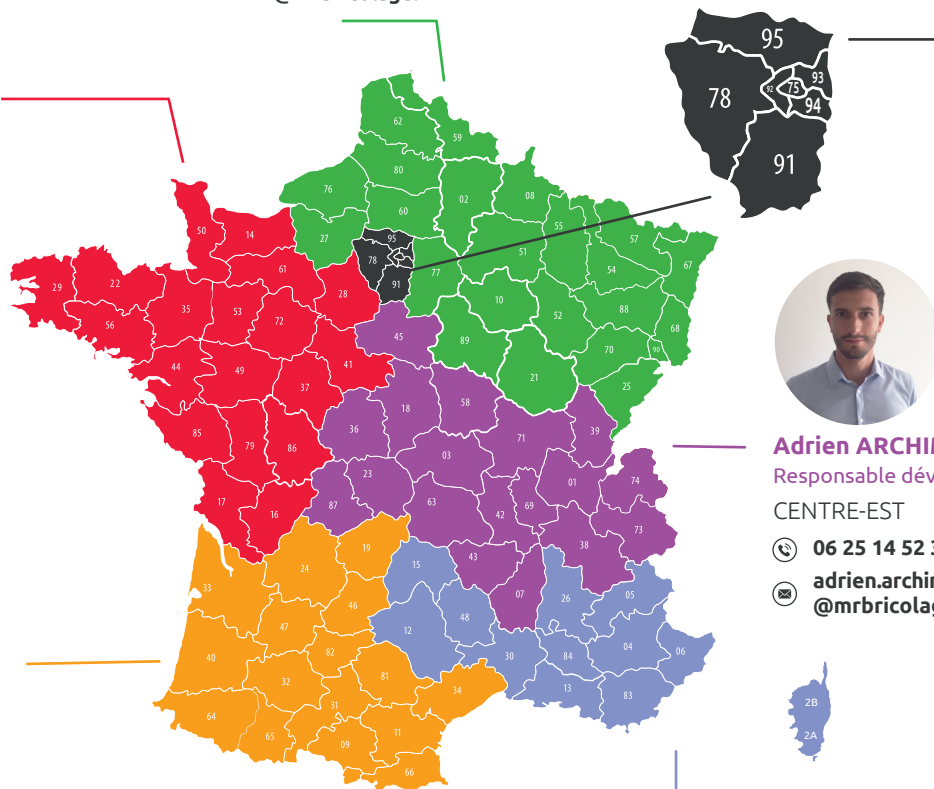

Des équipes pour construire le projet qui vous ressemble

OUEST

☎ 06 13 75 33 89

✉ jacques.fouquereau@mrbricolage.fr

SUD OUEST

☎ 06 15 86 37 06

✉ florian.mazzonetto@mrbricolage.fr

☎ 06 19 16 08 17

✉ christophe.parent@mrbricolage.fr

☎ 07 88 59 77 60

✉ pascaline.gallet@mrbricolage.fr

☎ 06 25 14 52 38

✉ adrien.archimbaud@mrbricolage.fr

Mathieu PASSEBOIS
Responsable développement
SUD EST | CORSE

☎ 06 75 83 66 43

✉ mathieu.passebois@mrbricolage.fr

L'équipe du siège

☎ 06 65 05 71 80

✉ sabine.debartillat@mrbricolage.fr

☎ 02 38 43 90 01

✉ valerie.pineau@mrbricolage.fr

☎ 06 24 93 00 03

✉ celine.diane@mrbricolage.fr

☎ 06 12 52 28 57

✉ henry-james.saniez@mrbricolage.fr

☎ 07 79 82 53 58

✉ corentin.hospital@mrbricolage.fr