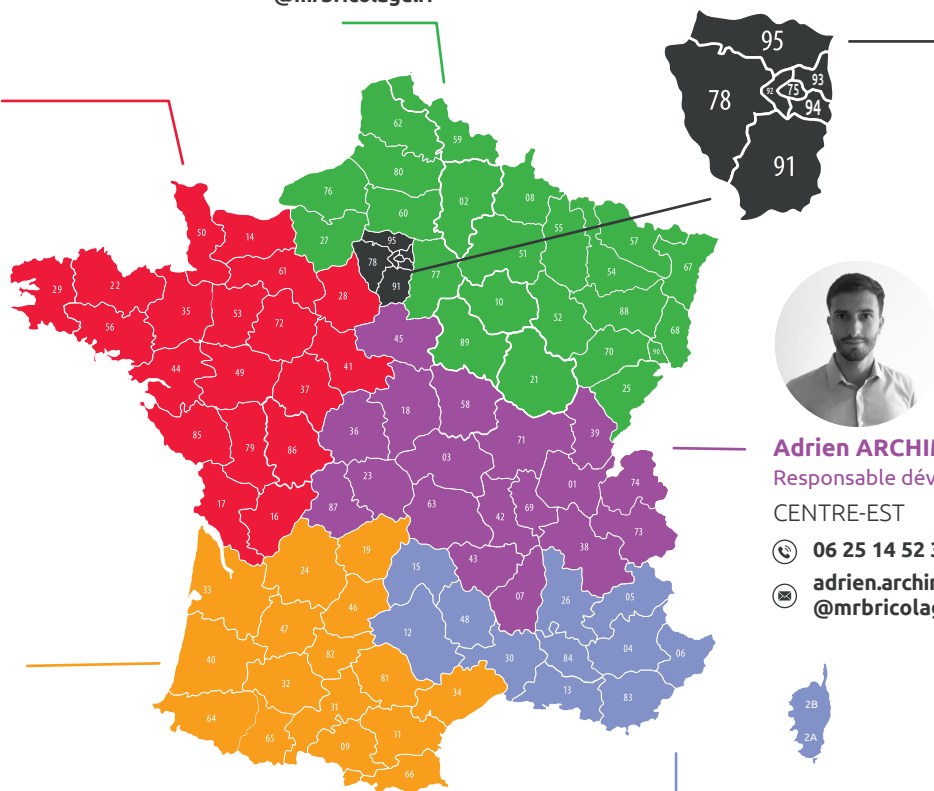

Des équipes pour construire le projet qui vous ressemble

L'équipe du siège

OUEST

☎ 06 13 75 33 89

✉ jacques.fouquereau@mrbricolage.fr

SUD OUEST

☎ 06 15 86 37 06

✉ florian.mazzonetto@mrbricolage.fr

NORD | EST

☎ 06 19 16 08 17

✉ christophe.parent@mrbricolage.fr

PARIS | ILE DE FRANCE

☎ 07 88 59 77 60

✉ pascaline.gallet@mrbricolage.fr

CENTRE-EST

☎ 06 25 14 52 38

✉ adrien.archimbaud@mrbricolage.fr

Mathieu PASSEBOIS
Responsable développement

SUD EST | CORSE

☎ 06 75 83 66 43

✉ mathieu.passebois@mrbricolage.fr

☎ 06 65 05 71 81

✉ sabine.debartillat@mrbricolage.fr

☎ 02 38 43 90 01

✉ valerie.pineau@mrbricolage.fr

☎ 06 24 93 00 03

✉ celine.diane@mrbricolage.fr

☎ 06 12 52 28 57

✉ henry-james.saniez@mrbricolage.fr